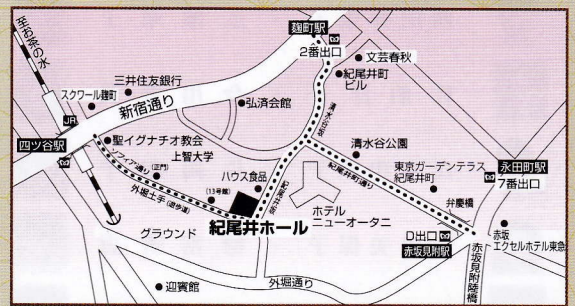

## 紀尾井ホール

入場料

全席自由

一般 3,000 円

学生 500 円 (要・学生証提示)

瑞穂の会

検索

フェイスブックでも  
情報発信中!!

【チケットお問い合わせ】

紀尾井ホールチケットセンター: 03-3237-0061 (10:00~18:00 日・祝日休)  
瑞穂の会事務局: カルチャースタジオメヌエット 04-2928-7851

【マネージメント】

〈友〉音楽工房 TEL:03-5155-3281 / FAX:03-5155-3283

主催: 瑞穂の会

後援: 〈友〉音楽工房

協力: 日本歌曲〈友〉の会

### 紀尾井ホール ACCESS

東京都千代田区紀尾井 6-5

JR・東京メトロ丸の内線 四ツ谷駅 麴町口 徒歩6分  
東京メトロ有楽町線 麴町駅2番 徒歩8分  
東京メトロ銀座線・丸の内線 赤坂見附駅D 徒歩8分  
東京メトロ半蔵門線・有楽町線 永田町駅7番 徒歩8分